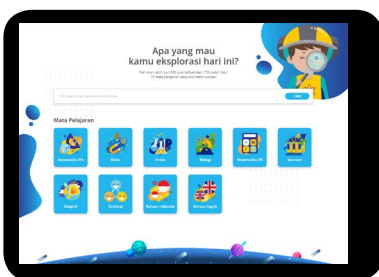

Kawan Muamua Learning Management System

Solusi Digital Kebutuhan Sekolah

Kawan Muamua adalah sebuah platform yang dibangun oleh **Gamedia Mitra Edukasi Indonesia** pada tahun 2019 sebagai mitra sekolah untuk membekali siswa dengan penguasaan materi pelajaran untuk menghadapi Ujian Sekolah dan Ujian lainnya.

Wujud dari komitmen ini ditunjukkan dengan jalinan kerja sama Kawan Muamua dengan guru-guru yang ahli dalam setiap mata pelajaran baik IPA maupun IPS untuk menghasilkan pembahasan soal yang pintar dan mudah.

Bank Soal

Kami lengkapi bank soal serta pembahasannya, dilengkapi dengan Cara Mudah dan Video Pembahasan, yang dapat membantu siswa untuk lebih memahami pelajaran

Asesmen Daring

Solusi bagi sekolah yang ingin melaksanakan penilaian siswa secara Online, mulai dari ulangan secara daring hingga penilaian tengah semester dan akhir semester

Personalisasi Nilai dan Kompetensi

- ✓ Analisa nilai tiap siswa
- ✓ Perkembangan kompetensi siswa
- ✓ Analisa nilai tiap kelas/rombel