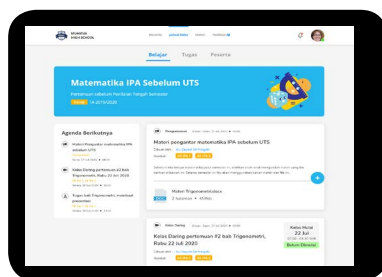

Kawan Muamua Learning Management System

Solusi Digital Kebutuhan Sekolah

Kawan Muamua adalah sebuah platform yang dibangun oleh **Gamedia Mitra Edukasi Indonesia** pada tahun 2019 sebagai mitra sekolah untuk membekali siswa dengan penguasaan materi pelajaran untuk menghadapi Ujian Sekolah dan Ujian lainnya.

Wujud dari komitmen ini ditunjukkan dengan jalinan kerja sama Kawan Muamua dengan guru-guru yang ahli dalam setiap mata pelajaran baik IPA maupun IPS untuk menghasilkan pembahasan soal yang pintar dan mudah.

Bank Soal

Kami lengkapi bank soal serta pembahasannya, dilengkapi dengan Cara Mudah dan Video Pembahasan, yang dapat membantu siswa untuk lebih memahami pelajaran

Asesmen Daring

Solusi bagi sekolah yang ingin melaksanakan penilaian siswa secara Online, mulai dari ulangan secara daring hingga penilaian tengah semester dan akhir semester

Personalisasi Nilai dan Kompetensi

- ✓ Analisa nilai tiap siswa
- ✓ Perkembangan kompetensi siswa
- ✓ Analisa nilai tiap kelas/rombel