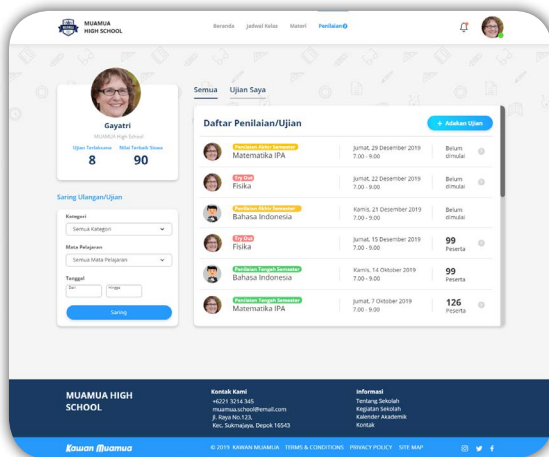

Personalisasi Nilai dan Kompetensi

- ✓ Analisa nilai tiap siswa
- ✓ Perkembangan kompetensi siswa
- ✓ Analisa nilai tiap kelas/rombel

Didukung oleh :

Animasi Pembahasan Soal

Jenjang SMA – Mata Pelajaran Matematika

Persiapan Asesmen Nasional

Soal-soal AKM Literasi, AKM Numerasi, Survei Karakter dan Survei Lingkungan Belajar

Kelas Daring Terintegrasi

- ✓ Pengelolaan Kelas untuk Guru
- ✓ Membuat Pengumuman untuk Siswa
- ✓ Kelas Daring dengan Zoom & Google Meet
- ✓ Ulangan/Kuis Harian