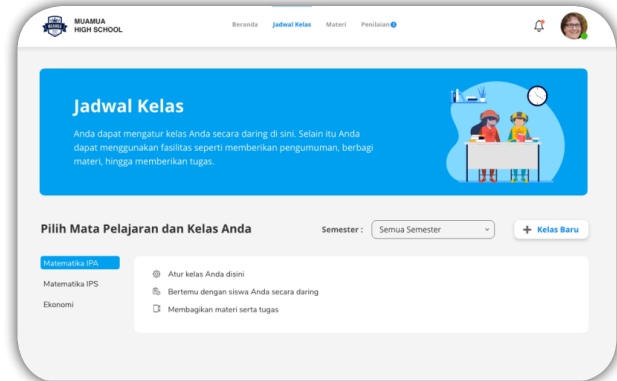

Tugas Siswa

- ✓ Tugas Individu dan Tugas Kelompok
- ✓ Dapat dinilai dengan mudah
- ✓ Beri umpan balik dengan mudah untuk Siswa